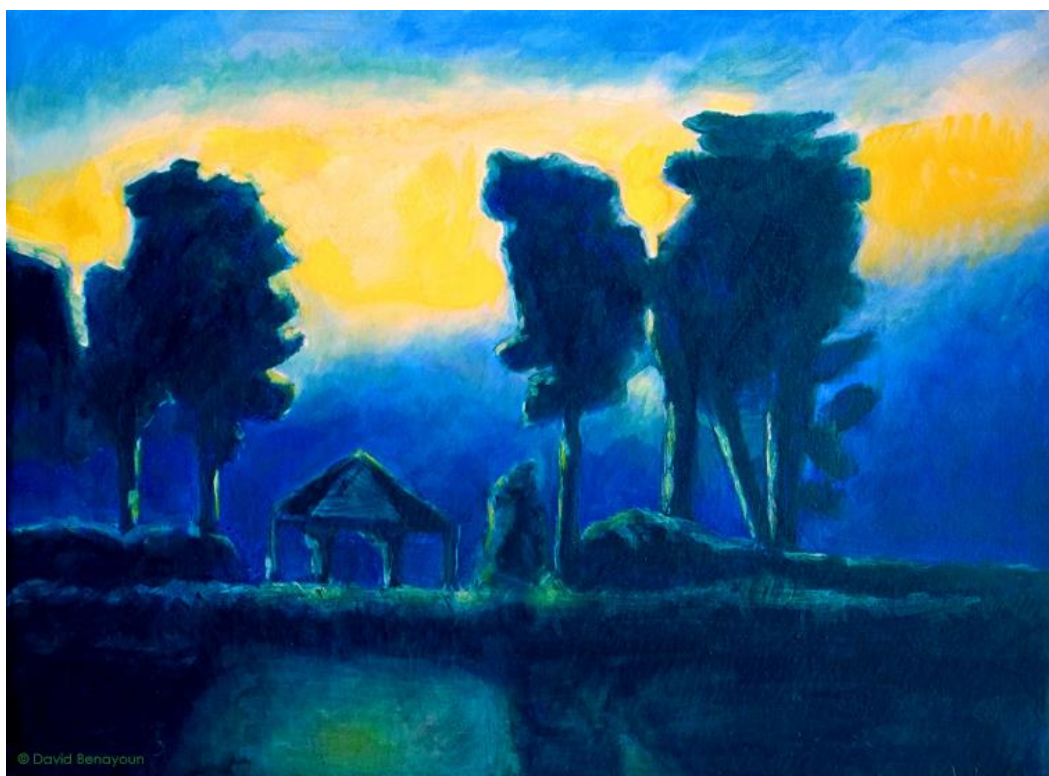

Nature
-
Peintures

Paysage Exotique, 2018.
Huile sur toile, 73 x 100 cm

Althéa, 2018.
Huile sur papier, 65 x 92 cm

Fragments d'éternité, 2018,
Huile sur papier, 50 × 100 cm

Synagogue en ruines, 2018,
Huile sur papier, 73 × 116 cm

Autoportrait et tulipes, 2017,
Huile sur papier, 55 × 46 cm

Chemin, 2012.
Huile sur toile, 30 × 60 cm

Forêt, 2014-2015.
Huile sur toile, 65 × 50 cm

Talus, 2014-2015.
Huile sur toile, 130 × 89 cm

Forêt Lumineuse, 2013.
Huile sur toile, 89 × 130 cm

Lumière Solaire, 2011-2012,
Huile sur toile, 130 × 81 cm

Parc, 2010,
Huile sur toile, 81 × 60 cm

Parc, 2012,
Huile sur toile, 19 × 27 cm

Parc de l'abbaye de Royaumont, 2011,
Huile sur toile, 46 × 33 cm

© David Benayoun
Paysage, 2010-2011,
Huile sur toile, 73 × 54 cm