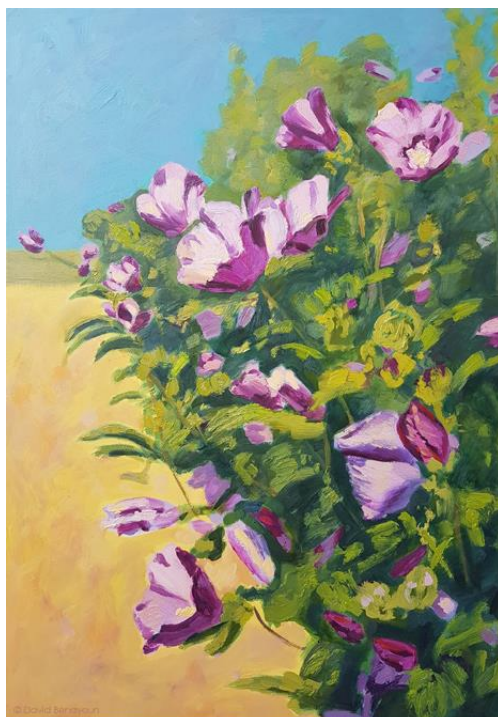

Paysage, 2006. Pastel gras, 54,5 × 17,7 cm

Paysage à l'arbre abattu, 2006, Pastel gras, 64,5 × 16 cm

© David Benayoun
Parc, 2007.
Pastel gras, 16,1 × 15,7 cm

© David Benayoun
Arbre Mort, 2016.
Bâton d'hulle et essence de pétrole sur papier, 65 × 50 cm

Bourgeon, 2016,
Bâton d'huile et essence de pétrole sur papier, 61,5 × 27,9 cm

Fleur, 2016,
Bâton d'huile et essence de pétrole sur papier, 33,1 × 24 cm

Tulipes, 2016.
Bâton d'huile et essence de pétrole sur toile, 38 × 46 cm

Nature
-
Peintures

Paysage Exotique, 2018.
Huile sur toile, 73 x 100 cm

Althéa, 2018.
Huile sur papier, 65 x 92 cm

Fragments d'éternité, 2018,
Huile sur papier, 50 × 100 cm

Synagogue en ruines, 2018,
Huile sur papier, 73 × 116 cm

Autoportrait et tulipes, 2017,
Huile sur papier, 55 × 46 cm

Chemin, 2012.
Huile sur toile, 30 × 60 cm

Forêt, 2014-2015.
Huile sur toile, 65 × 50 cm

Talus, 2014-2015.
Huile sur toile, 130 × 89 cm

Forêt Lumineuse, 2013.
Huile sur toile, 89 × 130 cm