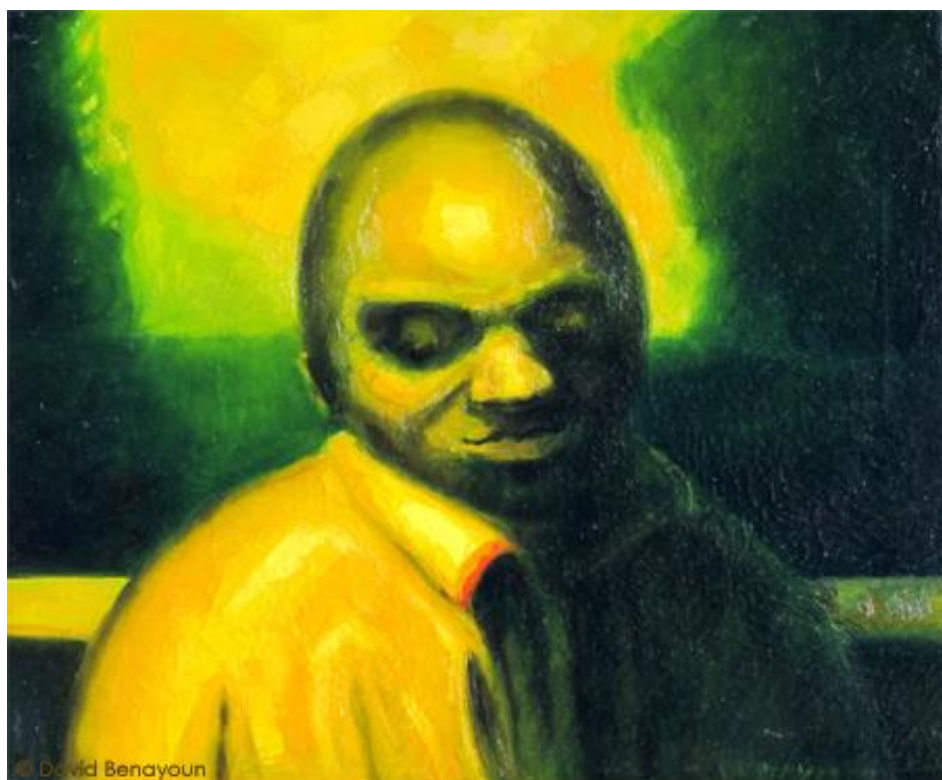

Personnages dans des parcs

-

Peintures

DAVID BENAYOUN

www.davidbenayoun.fr

contact@davidbenayoun.fr

Couple sur un banc, 2011-2012,
Huile sur toile, 130 x 97 cm

Juliette, 2011,
Huile sur toile, 92 x 73 cm

© David Benayoun
Paul, 2010-2011,
Huile sur toile, 61 × 50 cm

© David Benayoun
Personnage sur un banc, 2010,
Huile sur toile, 16 × 22 cm

Femme dans un parc, 2010,
Huile sur toile, 27 x 22 cm

Paysages

-

Croquis d'après nature