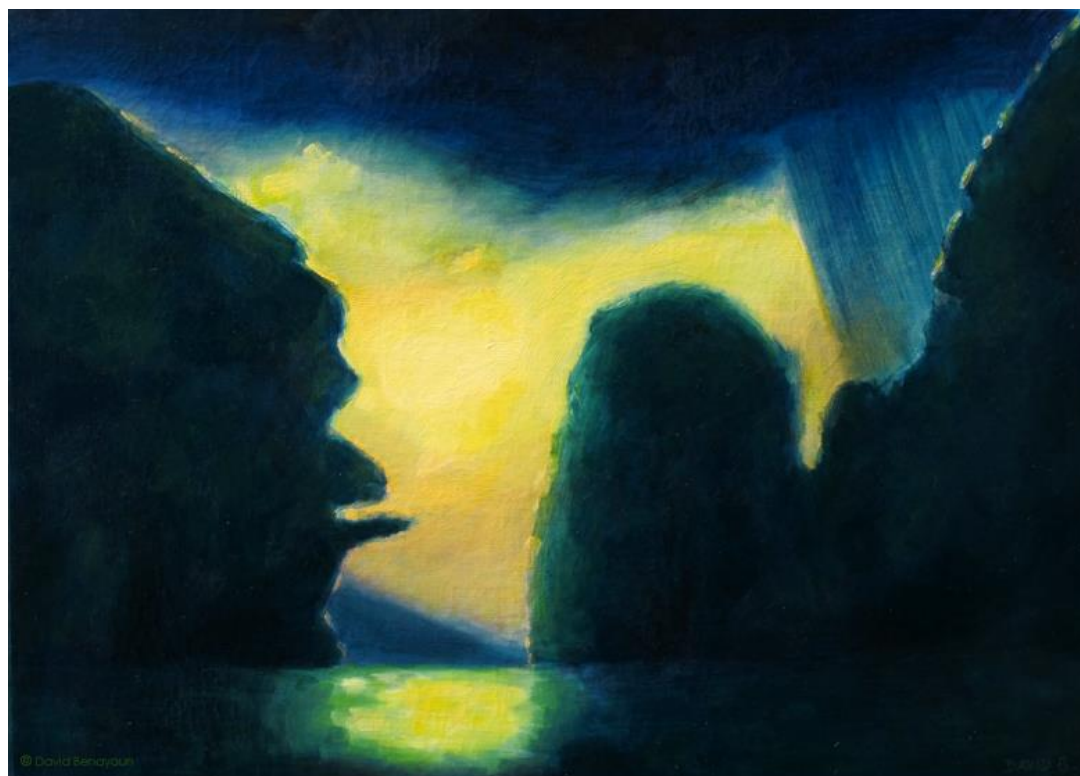

Lumière Solaire, 2011-2012,
Huile sur toile, 130 × 81 cm

Parc, 2010,
Huile sur toile, 81 × 60 cm

Parc, 2012,
Huile sur toile, 19 × 27 cm

Parc de l'abbaye de Royaumont, 2011,
Huile sur toile, 46 × 33 cm

© David Benayoun
Paysage, 2010-2011,
Huile sur toile, 73 × 54 cm